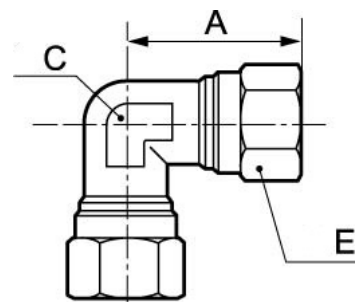

## RACCORDS À OLIVE

Coude égal - RO6

60

Température min/max

-40 / 240 °C

Référence	Cote A (mm)	Cote C (mm)	Cote E (mm)
RO6 4	21.5	9	10
RO6 6	22	9	12
RO6 8	24	11	14
RO6 10	32	13	19
RO6 12	33.5	15	22